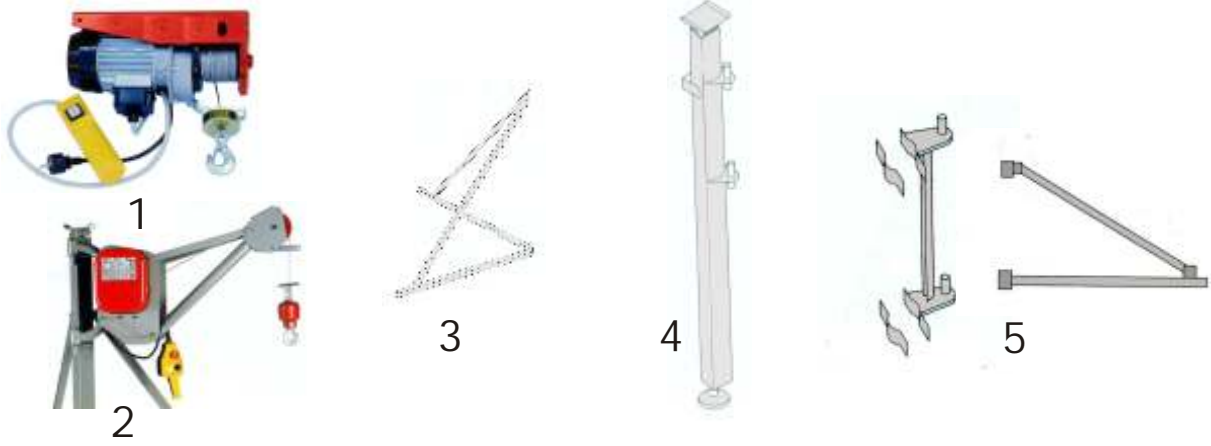

1	MOM00531013	ELEVADOR MINI MINOR M100KG 15mts
2	MOM00503015	ELEVADOR MINOR PLUS III 325KG 30M
3	MOM00904100	BIPODE PARA ELEVADOR MINOR BENJAMIN
4	MOM00904200	COLUMNA PARA ELEVADOR MINOR BENJAMIN
5	MOM00903322	MENSULA Y CONJ.GIRATORIO ELEVADOR M-100

V010900	COMPRESOR MOSCA 2 + KIT INFLADO DE RUEDAS 12/24V.

U00021	COMPRESOR VENTO OM-200 1.5HP 8 BAR 6L

100050	COMPRESOR MONTECARLO 241 240 LT 2HP 1,5KW 2850 R.P.M
KM015M03N	COMPRESOR PUSKA 25L 1.5 CV 15/25R-D

1	246006	REGLA VIBROALISADORA 2 REGLAS ALUMINIO EXTENSIBLES DE 2.5 A 4.5MTS 220V. 1.5HP
	248322	REGLA VIBROALISADORA ELECTRICA MOD. TORNADO C/FLOTADOR DE 2000X0,20MTS 220V
	248201	REGLA VIBROALISADORA ELECTRICA MOD.OXE C/FLOTADOR DE 2000X0,20 MTS 220V
	RE-2	REGLA VIBROALISADORA ELECTRICA UNICORT C/FLOTADOR DE 2000X0,20 MTS 220V
	CIN3920100	REGLA VIBROALISADORA GASOLINA CON FLOTADOR 2000X0.2 MOTOR HONDA

2	CIN4000280	AGUJA VIBRANTE 30MM P/TRANSMISION FLEXIB
	CIN4000420	AGUJA VIBRANTE 40MM P/TRANSMISION FLEXIB
	CIN4000500	AGUJA VIBRANTE 50MM P/TRANSMISION FLEXIB
	CIN4000600	AGUJA VIBRANTE 60MM P/TRANSMISION FLEXIB
	CIN4020010	MOTOR UNIVERSAL 220V P/VIBROS FLEXIB.1800W PLUS 25
	CIN4030000	TRANSMISION FLEXIBLE 3MTS P/BOTELLA VIBRO
	CIN4040000	TRANSMISION FLEXIBLE 4MTS P/BOTELLA VIBRO
	CIN4050000	TRANSMISION FLEXIBLE 5MTS P/BOTELLA VIBRO

3	PNU50	AGUJA VIBRADOR NEUMATICA 50mm 2mts
	PNU60	AGUJA VIBRADOR NEUMATICA 60mm 2mts
	PNU80	AGUJA VIBRADOR NEUMATICA 80mm 2mts

4	281400	AGUJA VIBRANTE ALT/FREC. 36MM M35
	281600	AGUJA VIBRANTE ALT/FREC. 50MM M5AF
	282000	AGUJA VIBRANTE ALT/FREC. 58MM M6AF