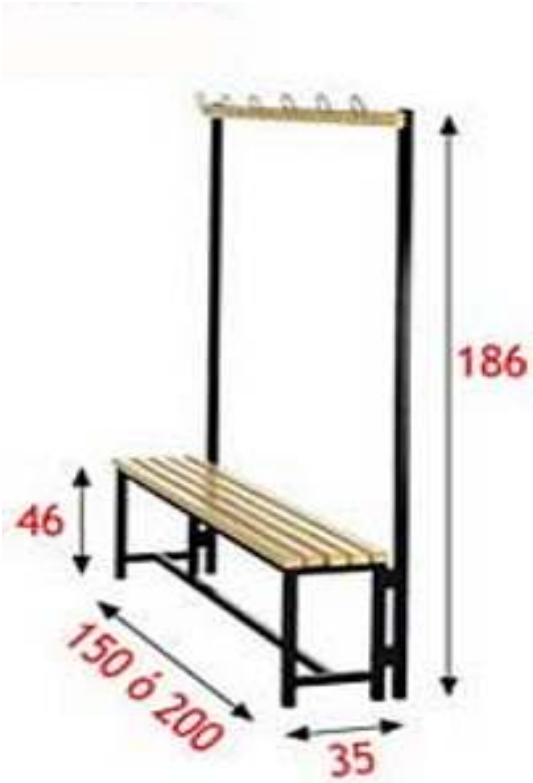

CADENA Y CANDADOS

PERSIANA VENECIANA

AGUA PALETIZADA
GARRAFAS DE 8 LITROS
PALETS DE 110 UDS.

COLGADORES
Y PERCHEROS

VASOS DE
PLASTICO

PLATOS Y CUBIERTOS
DE PLASTICO

VESTUARIOS

BANCO VESTUARIO CON PERCHERO

PAPELERAS DE PEDAL DE 7LT Y 25 LT

ESPEJO DE LAVABO

BANCO VESTUARIO SENCILLO

TAQUILLAS 1 PUERTA Y 2 PUERTAS

CERRADURAS DE TAQUILLA

CONSIGNAS

MESA COMEDOR CON Y SIN BANCOS

BROCHERIA Y COMPLEMENTOS